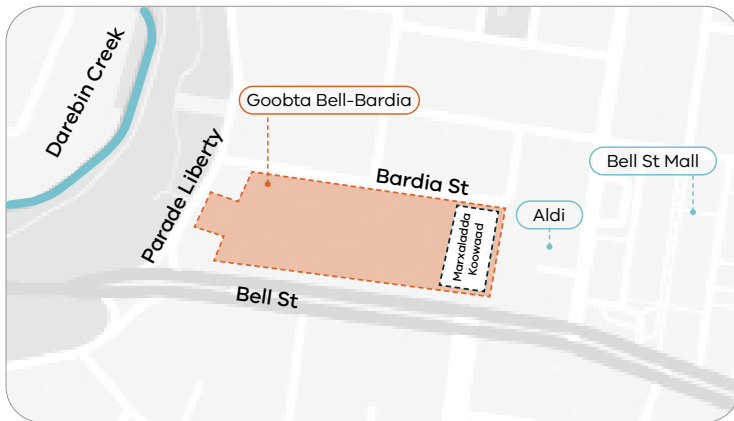

Xaqiiqooyinka degdega ah ee guriyeynta cusub

Guryo tamar wanaagsan oo leh kharashka kululaynta laguna qaboojinayo kana raqiisan

lagu qiimeeyay 5 xiddigta cagaaran, 7 xidigood NatHERS celcelis ahaan. qiimeynta, dhammaan guryaha korontada

In ka badan **100 guri**

1, 2 iyo 3 qolal oo jiif ah guryo ah

Wadooyin wanaagsan oo leh

isku xir wanaagsan.

Hoy la heli karo

Muuqaal cusub oo geedo **iyoo doog cagaaran leh**

Khariidad muujinaysa heerka 1-aad ee goobta guryaha Bell-Bardia iyo hareeraheeda

Wax badan ka ogow

Wixii macluumaad dheeraad ah ama si aad isu diiwaan geliso wixii soo cusboonaado fadlan booqo website-kayaga

[homes.vic.gov.au/
bell-bardia-heidelberg-west-stage-1](https://homes.vic.gov.au/bell-bardia-heidelberg-west-stage-1)

Haddii aad wax su'aalo ah qabtid, fadlan noogu soo dir iimaylka ah westheidelberg@homes.vic.gov.au ama soo wac **1300 870 250**.

Homes Victoria waxay aqoonsan tahay Mas'uuliyiinta Dhaqanka ee dhulka laga dhisayo gurigan. Waxaan xushmad u muujinaynaa odayaashoodii hore, kuwa jooga iyo kuwa imaan doona.

JADWALKA MASHRUUCA

Jun 2024

Ku dhawaaqida mashruuca

Luulyo 2024

Wajiga Koowaad - Wadatashiga bulshada si loo qaabeeyo mustaqbalka goobta.

Sebteembar 2024

Wajiga labaad - Wadatashiga bulshada ee qorshayaasha la soo jeediyay.

Dabayaaqada 2025

Dhisida way bilaabanaysaa (waxaana la sugayaa ansixinta)

2027

Dhamaystirka mashruuca

Jadwalkani waxaa laga yaabaa inuu isbedelo, iyadoo ay ku xiran tahay baahida mashruuca.

Ma u baahan tahay nooca la heli karo ama la fasiray ee cusboonaysiinta mashruucan?

Haddii aad jeclaan lahayd inaad ku hesho daabacaadan qaab la heli karo ama la turjumay, fadlan iimayl u dir enquiries@homes.vic.gov.au