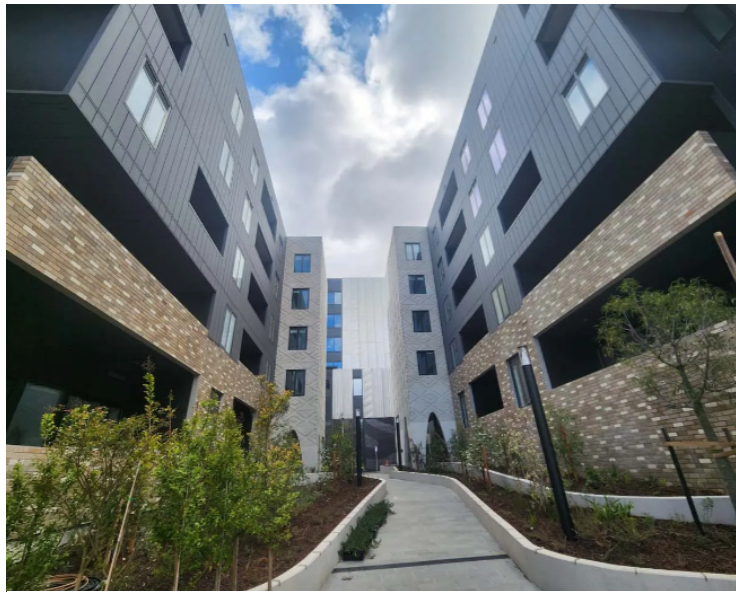

**አሁን ለዚህ ዳግመ ግንባታ የሚሆን እቅድ የሚያስገባ የፕሮጀክት አጋር እየፈለግን ነው**

በ33 ጎዳና አልፎረድ፣ ሰሜን ሜልበርን 300 የማህበራዊ ቤቶችን ጨምሮ ቢያንስ 800 አዲስ ቤቶችን ለመገንባት እና ለማስተዳደር ንድፈ ሀሳብ የሚያቀርብ የፕሮጀክት አጋር እየፈለግን ነው። ሁሉም መሬት በሕዝብ ባለቤትነት ስር ይቆያል።