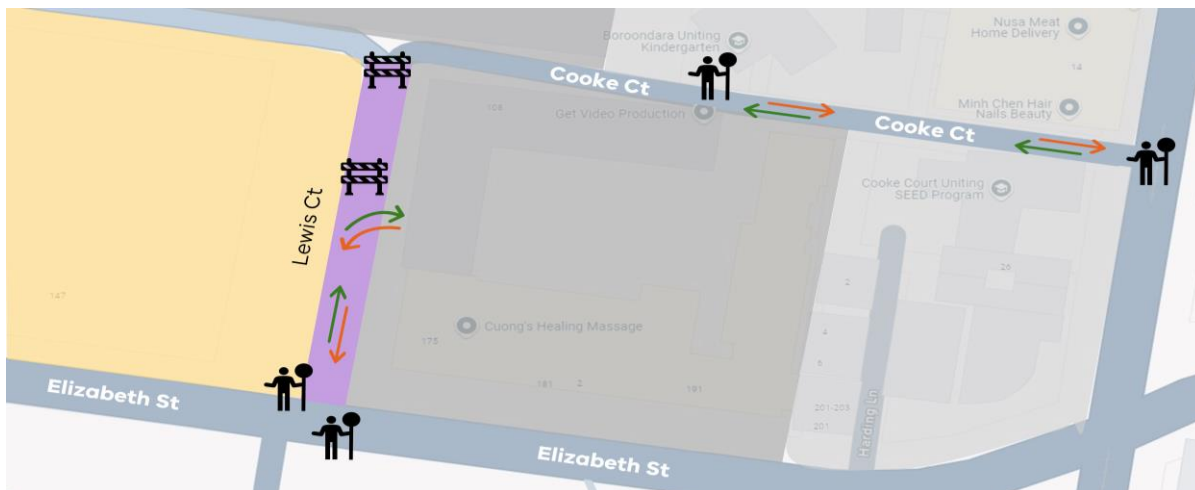

Where can I park?

On Saturday 14 December, alternative parking will be available at the East car park, near 112 Elizabeth Street, Richmond.

We thank you for your understanding while we complete these important works.

14/12/2024

8:00am – 7:00pm

Works area	منطقة الأشغال	Khu vực công trình	施工区域
Site	الموقع	Công trường	施工场地
Traffic controllers	مراقبو حركة المرور	Người điều khiển giao thông	交通指挥员
Road closed	الطريق مغلق	Đường bị chặn	道路关闭

يوم السبت 14 ديسمبر/كانون الأول سيتمتعذر الوصول إلى Lewis Court، بما في ذلك موقف السيارات، بين:

• 8:00 صباحًا – 10:30 صباحًا

• 3:00 مساءً – 7:00 مساءً

خارج هذه الساعات، سيوفر مراقبو حركة المرور إمكانية الوصول إلى Lewis Court عبر Elizabeth Street.

- 8:00 sáng – 10:30 sáng
- 3:00 chiều – 7:00 tối

Ngoài những giờ này, nhân viên kiểm soát giao thông sẽ hướng dẫn việc đi vào Lewis Court qua Elizabeth Street.

Có chỗ đậu xe thay thế tại bãi đậu xe phía Đông, gần 112 Elizabeth Street, Richmond.